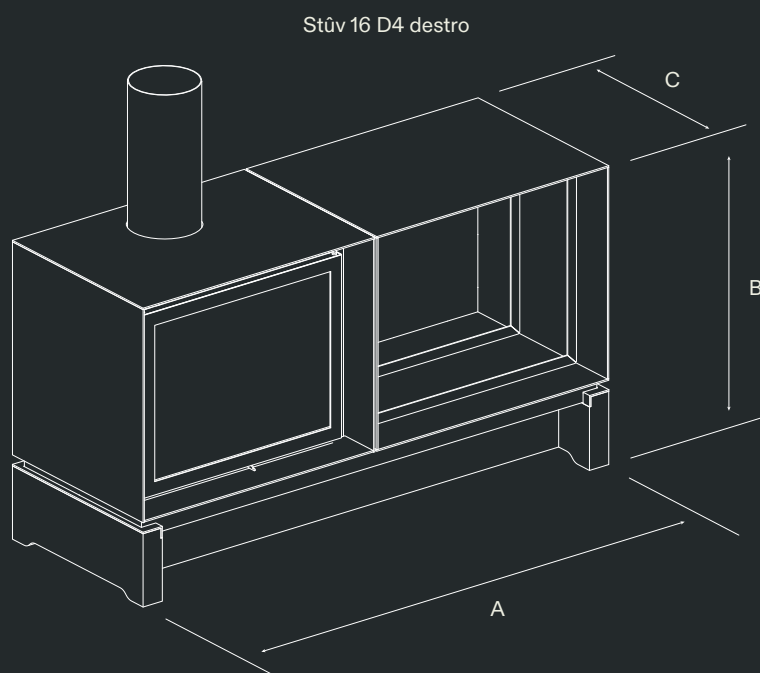

Specifiche tecniche

	SINISTRO	DESTRO	A (mm)	B (mm)	C (mm)
STÛV 16/58 D4	✓	✓	1250	805	530
STÛV 16/68 D4	✓	✓	1450	805	530
STÛV 16/78 D4	✓	✓	1650	805	530

stûv

I caminetti Stûv sono progettati e prodotti da: **Stûv sa**
rue Jules Borbouse 4
5170 Bois-de-Villers
Belgio