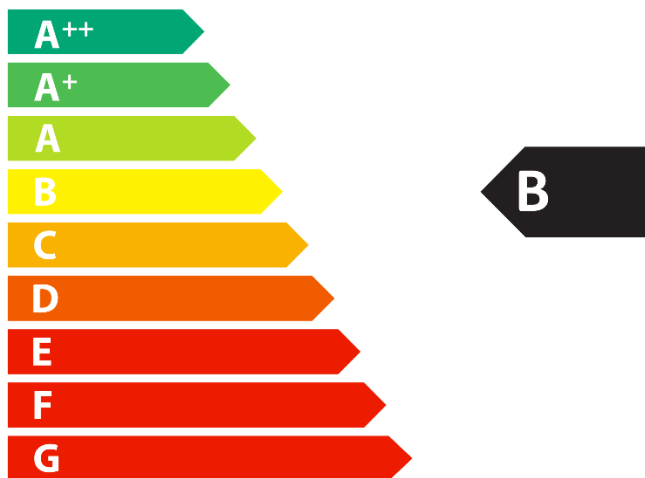

**ENERG**  
енергия · ενεργεια

thermoCet

1184-1185 G20

**10,2**  
kW

ENERGIA · ЕНЕРГИЯ · ΕΝΕΡΓΕΙΑ · ENERGIJA · ENERGY · ENERGIE · ENERGI

2015/1186

# ENERG

енергия · ενεργεια

thermoCet

1184-1185 G30

**11,5**  
kW

ENERGIA · ЕНЕРГИЯ · ΕΝΕΡΓΕΙΑ · ENERGIJA · ENERGY · ENERGIE · ENERGI

2015/1186