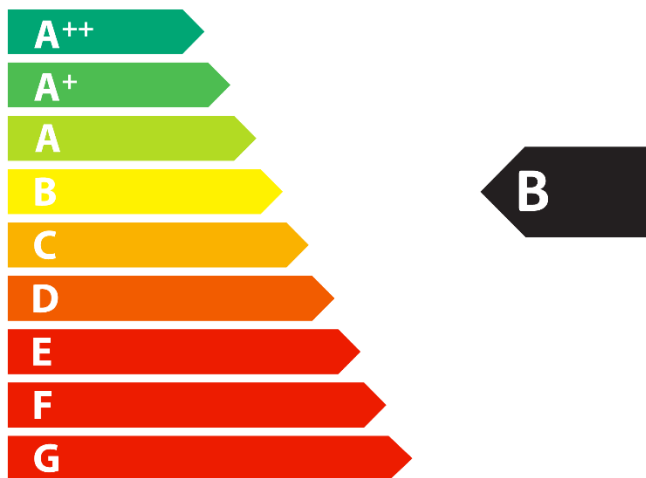

**ENERG**  
енергия · ενεργεια

thermoCet

1184-1185 G20

**10,2**  
kW

ENERGIA · ЕНЕРГИЯ · ΕΝΕΡΓΕΙΑ · ENERGIJA · ENERGY · ENERGIE · ENERGI

2015/1186

# ENERG

енергия · ενεργεια

thermoCet

1184-1185 G30

**11,5**  
kW

ENERGIA · ЕНЕРГИЯ · ΕΝΕΡΓΕΙΑ · ENERGIJA · ENERGY · ENERGIE · ENERGI

2015/1186