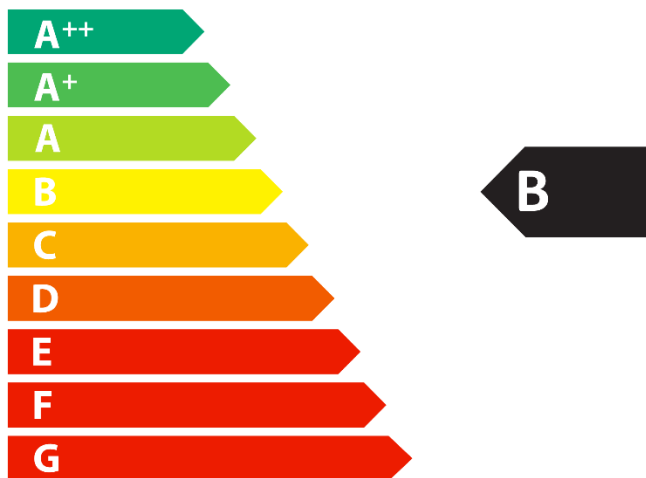

ENERG

енергия · ενεργεια

thermoCet

1184-1185 G30

11,5
kW

ENERGIA · ЕНЕРГИЯ · ΕΝΕΡΓΕΙΑ · ENERGIJA · ENERGY · ENERGIE · ENERGI

2015/1186

ENERG

енергия · ενεργεια

thermoCet

1184-1185 G20

10,2
kW

ENERGIA · ЕНЕРГИЯ · ΕΝΕΡΓΕΙΑ · ENERGIJA · ENERGY · ENERGIE · ENERGI

2015/1186