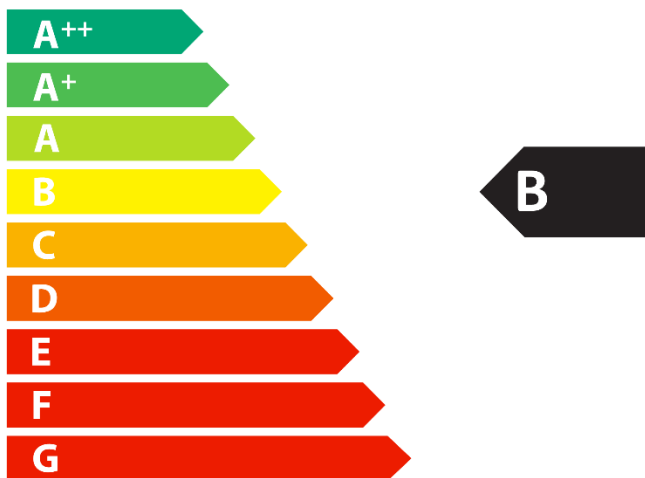

ENERG

енергия · ενεργεια

thermoCet

1184-1185 G30

11,5
kW

ENERGIA · ЕНЕРГИЯ · ΕΝΕΡΓΕΙΑ · ENERGIJA · ENERGY · ENERGIE · ENERGI

2015/1186

ENERG

енергия · ενεργεια

thermoCet

1184-1185 G20

10,2
kW

ENERGIA · ЕНЕРГИЯ · ΕΝΕΡΓΕΙΑ · ENERGIJA · ENERGY · ENERGIE · ENERGI

2015/1186