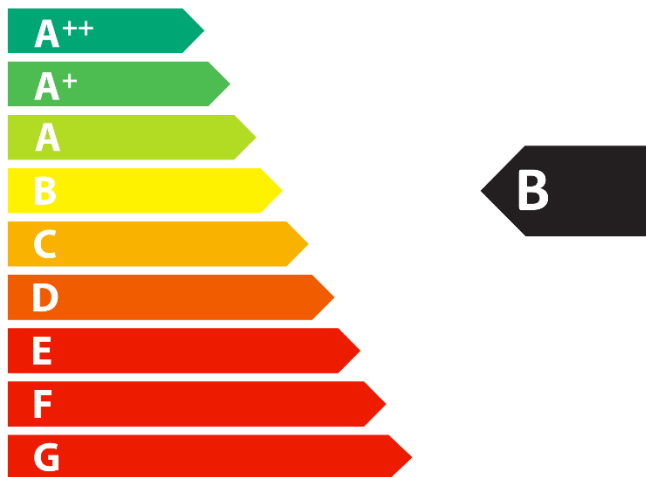

ENERG

енергия · ενεργεια

thermoCet

Trimline 170 DB (1048) - G20

12,2

kW

ENERGIA · ЕНЕРГИЯ · ΕΝΕΡΓΕΙΑ · ENERGIJA · ENERGY · ENERGIE · ENERGI

2015/1186

ENERG

енергия · ενεργεια

thermoCet

Trimline 170 DB (1048) - G30

12,1

kW

ENERGIA · ЕНЕРГИЯ · ΕΝΕΡΓΕΙΑ · ENERGIJA · ENERGY · ENERGIE · ENERGI

2015/1186