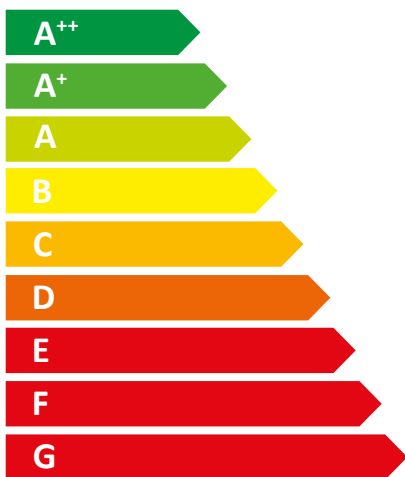

ENERG

енергия - ενεργεια

Y

IJA

IE

IA

stuv

30compact & 30compact-H

A⁺

6,0
kW

ENERGIA - ЕНЕРГИЯ - ΕΝΕΡΓΕΙΑ - ENERGIJA - ENERGY - ENERGIE - ENERGI

2015/1186

ENERG

енергия - ενεργεια

stuv

30compact ultra
30compact-H ultra

7,0
kW

ENERGIA - ЕНЕРГИЯ - ΕΝΕΡΓΕΙΑ - ENERGIJA - ENERGY - ENERGIE - ENERGI

2015/1186

ENERG

енергия - ενεργεια

Y

IJA

IE