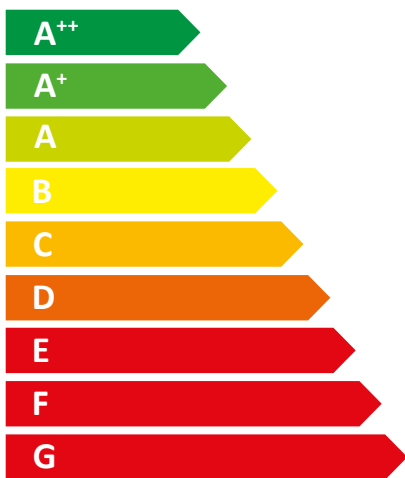

ENERG

енергия - ενεργεια

stuv

30compact & 30compact-H

6,0
kW

ENERGIA - ЕНЕРГИЯ - ΕΝΕΡΓΕΙΑ - ENERGIJA - ENERGY - ENERGIE - ENERGI

2015/1186

ENERG

енергия - ενεργεια

sidur

30C B ULTRA

A⁺

6,8
kW

ENERGIA - ЕНЕРГИЯ - ΕΝΕΡΓΕΙΑ - ENERGIJA - ENERGY - ENERGIE - ENERGI

2015/1186

ENERG