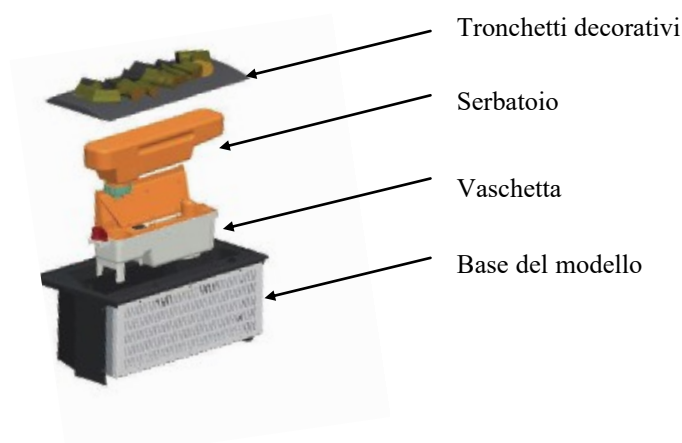

glamm[®]
fire

GlammFire

Kit Glamm 3D Plus 500/1000

Caratteristiche tecniche

Con serbatoio

Materiali

Acciaio laccato nero

Capacità

glamm®
fire

Kit Glamm 3D Plus 500/1000

Componenti

NOTA: Il Kit Glamm 3D Plus con collegamento alla rete idrica non ha il serbatoio

Installazione

Questo prodotto può essere incorporato in una parete, in una cornice o in una struttura. Si prega di prendere nota delle dimensioni del prodotto riportate nella Fig.1 e di costruire la parete, la cornice o la struttura di conseguenza. È necessario lasciare un minimo di 400 mm dalla base dalla piastra superiore a qualsiasi ripiano/rivestimento sopra il prodotto. In questo modo, lo spazio sopra il prodotto sarà sufficiente per consentire alle fiamme di formarsi completamente e non essere ostruite.