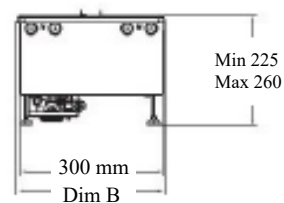

GlammFire

Recuperadores Pachinha Lda.
Zona Industrial da Lagoa, Lote G1
4950-850 CORTES - MONÇÃO
PORTUGAL

Tel(+351) 251 654 800
Fax(+351) 251 654 801
info@glammfire.com
www.glammfire.com

PT12400-C

glamm®
fire