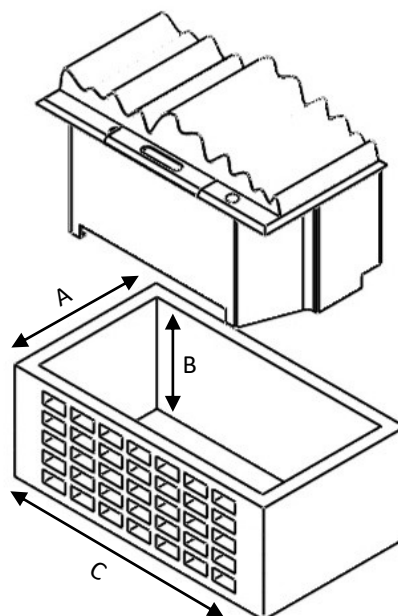

Kit Glamm 3D Plus 500/1000

Dimensioni per l'installazione

Nota: È importante che almeno su uno dei lati ci sia un'apertura per la ventilazione.

Modello	A	B	C
Kit Glamm 3D Plus 500	309 mm	230 mm	512 mm
Kit Glamm 3D Plus 1000	309 mm	230 mm	1021 mm
Kit Glamm 3D Plus 500 con trochetti decorativi	359 mm	230 mm	512 mm
Kit Glamm 3D Plus 1000 con troncetti decorativi	359 mm	230 mm	1021 mm

Incasso

Il Kit Glamm 3D Plus 500 e il Kit Glamm 3D Plus 1000 sono progettati per essere inseriti in una cornice/parete. Utilizzando le dimensioni riportate nella pagina successiva, costruire una cavità per l'apparecchio. Assicurarsi di lasciare spazio sotto e intorno all'apparecchio per l'allacciamento dell'acqua e per il collegamento elettrico. Una volta preparata la cornice/parete, è possibile posizionare l'apparecchio. Montare il Kit Glamm 3D Plus per assicurarsi che sia centrato. Una volta stabilita la posizione, sollevare la piastra e, utilizzando le viti appropriate per la cornice/parete, avvitare attraverso i fori formati nei pannelli laterali destro e sinistro per fissare l'apparecchio in posizione.

GlammFire

Recuperadores Pachinha Lda.
Zona Industrial da Lagoa, Lote G1
4950-850 CORTES - MONÇÃO
PORTUGAL

Tel(+351) 251 654 800
Fax(+351) 251 654 801
info@glammfire.com
www.glammfire.com