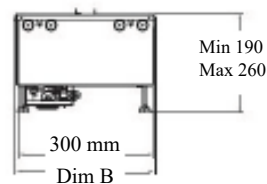

Dimensioni generali

Con serbatoio

MODELLO	DIM A
Kit Glamm 3D Plus 500	508
Kit Glamm 3D Plus 1000	1017

COVER	DIM B
Piastra decorativa	304
Tronchetti decorativi	354

Con collegamento alla rete idrica

MODELLO	DIM A
Kit Glamm 3D Plus 500	508
Kit Glamm 3D Plus 1000	1017