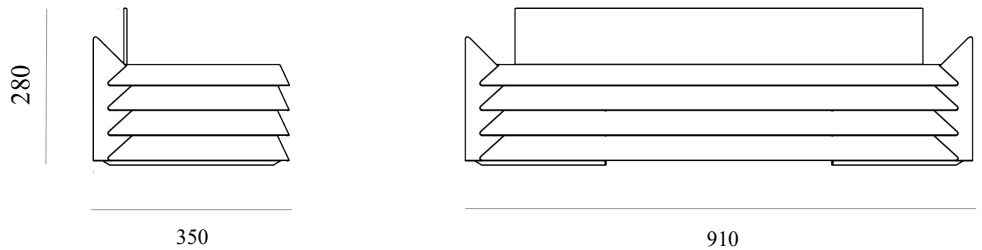

General Dimensions