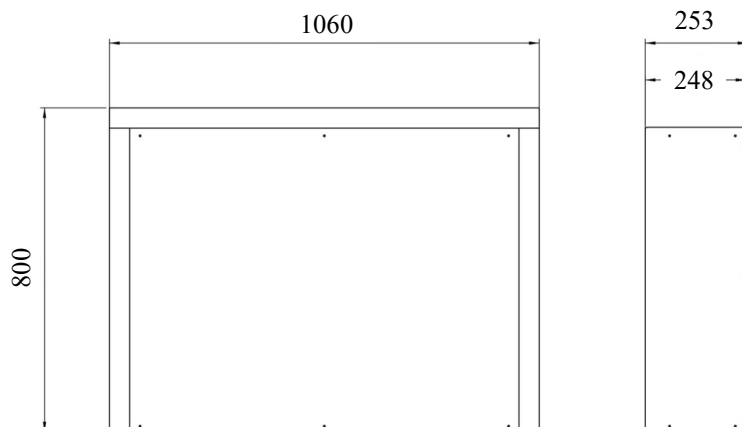

Dimensions // 910 w x 280 h x 350 d mm
35,8" w x 11" h x 13,8" d

Weight // 36 kg | 79,4 lbs

Burner // Fire Line EVO Plus 400

Tank // 3 liters (liquid biethanol)

Power // 2,25 kW

Autonomy // 6 - 8h

Recommended minimum area // 15 m²

General Dimensions

General Dimensions –BOX Standard

measures in mm

GlammFire

Recuperadores Pachinha Lda.
Zona Industrial da Lagoa, Lote G1
4950-850 CORTES - MONÇÃO
PORTUGAL

Tel(+351) 251 654 800
Fax(+351) 251 654 801
info@glammfire.com
www.glammfire.com