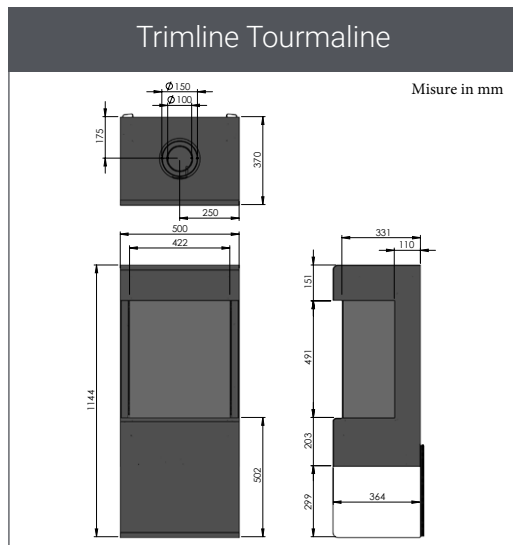

Scelta materiali di rivestimento interno e controllo Wi-Fi Trimline

Il rivestimento interno è disponibile anche in vetro nero specchio a regalare un effetto di maggiore profondità. Altri optional di rilievo: il set Wi-Fi o il vetro antiriflesso.