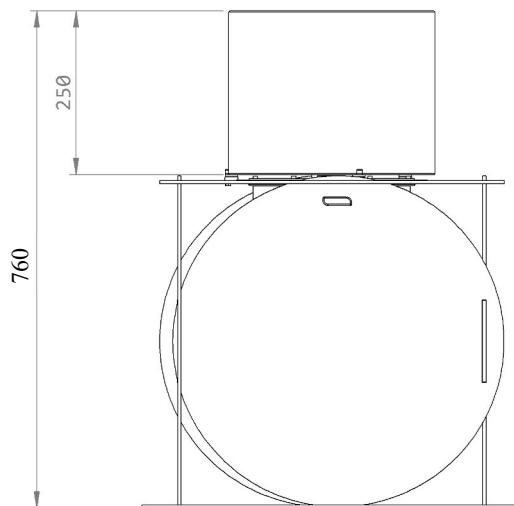

GlammFire

Lira

GlammFire

Recuperadores Pachinha Lda.
Zona Industrial da Lagoa, Lote G1
4950-850 CORTES - MONÇÃO
PORTUGAL

Tel(+351) 251 654 800
Fax(+351) 251 654 801
info@glammfire.com
www.glammfire.com

glamm®
fire

PT02953-B