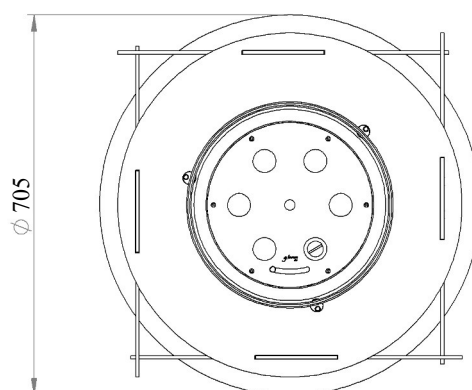

GlammFire

Lira

GlammFire

Recuperadores Pachinha Lda.
Zona Industrial da Lagoa, Lote G1
4950-850 CORTES - MONÇÃO
PORTUGAL

Tel(+351) 251 654 800
Fax(+351) 251 654 801
info@glammfire.com
www.glammfire.com

glamm®
fire

PT02953-B