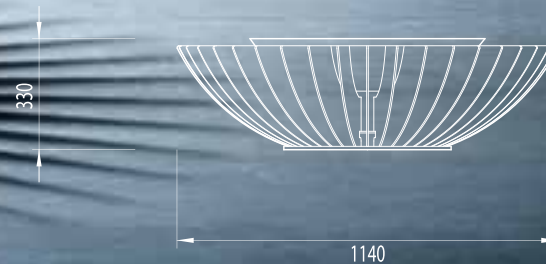

Cosmo 13

El Astro Rey desciende a la Tierra en este fire pit, traducido en una multiplicidad de rayos concéntricos.

Il re degli astri scende sulla Terra e si tuffa in questo braciere, che si tramuta in una molteplicità di raggi concentrici.