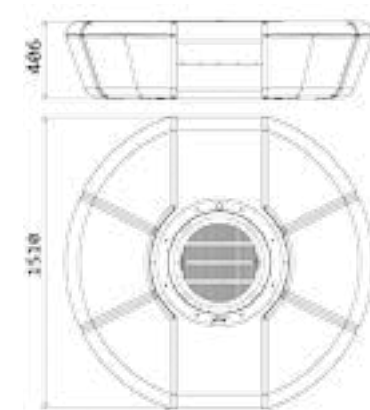

Circus è una promessa di comfort e benessere. Valorizza e dona unicità al vostro giardino grazie alla sua fiamma accogliente e alle sedute confortevoli che, resistendo senza difficoltà agli agenti atmosferici, possono essere comodamente riposte attorno all'unità centrale.

Questo braciere vi invita ad assaporare la vita con gioia.

Aprovechando el espacio de su jardín, el equipo Circus trae comodidad con su fuego acogedor y cómodos asientos; que pueden guardarse cerca del modelo central, soportando las condiciones climáticas.

Este fire pit le invita a disfrutar la vida con alegría.