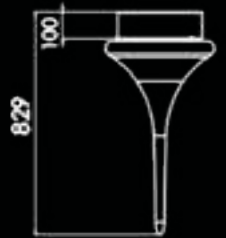

Flut

Progettato per esaltare l'incanto degli specchi d'acqua, Flut si staglia in tutto lo splendore e l'unicità delle sue linee. Ispirato alle forme pure e meravigliose delle ninfee, questo modello trova il suo ambiente ideale nelle piscine interne ed esterne, nei laghetti e negli stagni.

Desarrollado para realzar los escenarios acuáticos, Flut se destaca por la belleza y peculiaridad de sus líneas. Inspirado en los sencillos y deslumbrantes nenúfares, este modelo encuentra su hábitat ideal en las piscinas y estanques interiores/exteriores.