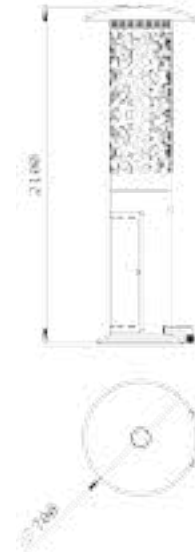

Samba Hyperion

Il Brasile ha ispirato Samba Hyperion e la sensualità della sua fiamma danzante pervade le nostre anime, trasportandoci direttamente al calore di quella terra.

Brasil es la inspiración de Samba Hyperion y la sensualidad del baile de su llama nos invade el alma, transportándonos hacia el calor brasileño.