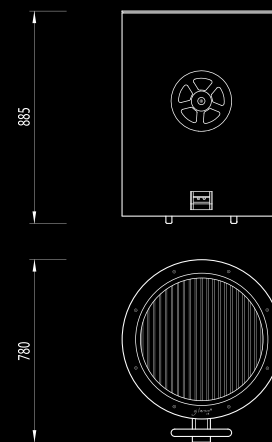

Balletto

Balletto è un barbecue dal design unico con un temperamento che sorprende.

Balletto es una barbacoa de diseño único con un carácter que sorprende.

Un bailado permanente.

Una danza perenne.