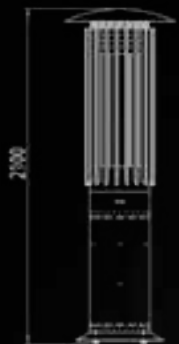

Hedges Hyperion

È un'incarnazione ancora più intensa di Hyperion.

Hedges es la encarnación más intensa del Hyperion.

Le linee dinamiche combinate con un carattere deciso rendono la sua presenza ancora più straordinaria.

Con sus dinámicas líneas y personalidad dramática, su presencia es aún más marcada.