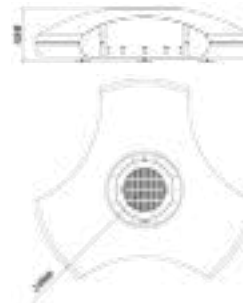

Una commistione di tratti che rivelano una personalità inconfondibile. Vaudeville è un'esortazione ad assaporare il piacere di stare all'aperto.

Una mezcla de rasgos que revelan una personalidad inmediatamente identificable. Vaudeville es un llamamiento al disfrute del aire libre, entre carcajadas.