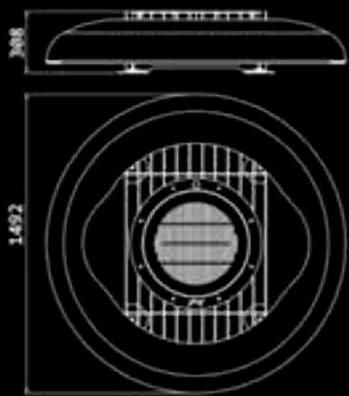

Un gioco di linee rette e curve in un'armonia perfetta. Una vera e propria simbiosi che rispecchia l'esistenza: essere vivi è meraviglioso, ma vivere è infinitamente meglio! A legna, gas, bioetanolo o elettrico. Questo braciere si può alimentare con vari tipi di combustibile e, grazie ai diversi accessori dei quali può essere corredato, è possibile trasformarlo in un barbecue.

Líneas rectas en perfecta unión con líneas curvas, en una verdadera simbiosis que refleja la vida: estar vivo es fantástico, pero vivir es infinitamente mejor! De leña, de gas, eléctrico o de bioetanol. Los distintos combustibles posibles son variados en este fire pit, que incluye accesorios capaces de transformarlo en una barbacoa.