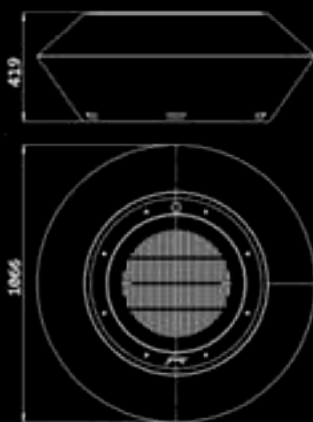

Piccolo e compatto, Operetta è un braciere che riesce a essere allo stesso tempo discreto e robusto, raffinato ed essenziale. Realizzato dai nostri artigiani con materiali di alta qualità, si distingue dalla moltitudine.

Pequeño y compacto. El Operetta es un fire pit simultáneamente discreto y robusto, elegante y sencillo. Hecho por nuestros artesanos con materiales de alta calidad, este es un firepit que se destaca en una multitud.