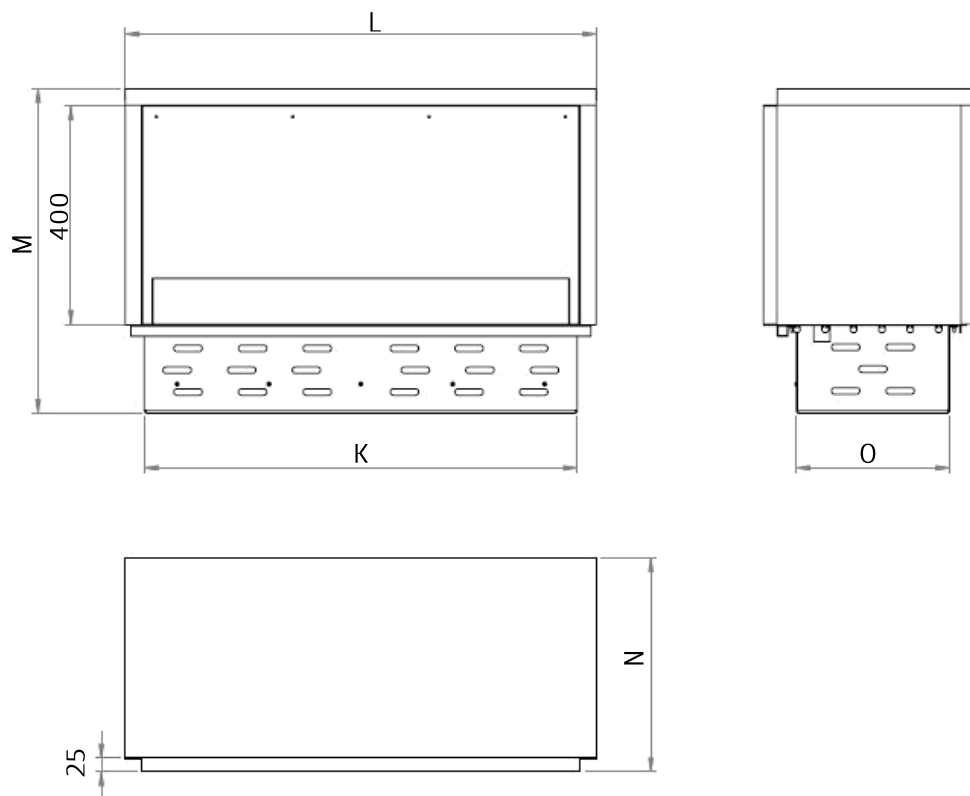

### Materiali: pietra/metallo/ceramica

- A - 100 mm;
- B - 100 mm;
- C - 500 mm;

# GlammBox Crea7ionEVO Plus

Dimensioni dell'incasso:

GB Crea7ionEVO Plus	Lunghezza (A)	Larghezza (B)	Altezza (C)
800	884mm	402mm	605mm
800DF		427mm	
1000	1084mm	402mm	
1000DF		427mm	
1200	1284mm	402mm	
1200DF		427mm	
1600	1686mm	403mm	607mm
1600DF		427mm	
2000	2086mm	403mm	
2000DF		427mm	

# GlammBox Crea7ionEVO Plus

Preso d'aria necessaria:

GlammBox Crea7ionEVO Plus	Area di aerazione
800	75cm <sup>2</sup>
800DF	75cm <sup>2</sup>
1000	115cm <sup>2</sup>
1000DF	115cm <sup>2</sup>
1200	150cm <sup>2</sup>
1200DF	150cm <sup>2</sup>
1600	225cm <sup>2</sup>
1600DF	225cm <sup>2</sup>
2000	300cm <sup>2</sup>
2000DF	300cm <sup>2</sup>

# GlammBox Crea7ionEVO Plus

Dimensioni generali