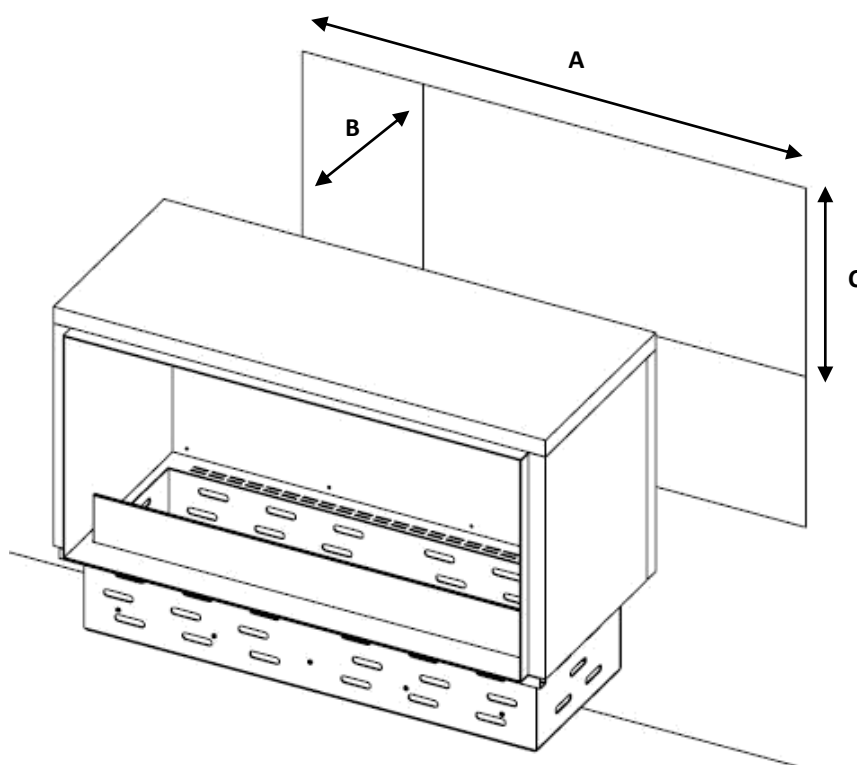

### Materiali: pietra/metallo/ceramica

- A - 100 mm;
- B - 100 mm;
- C - 500 mm;

### Altri materiali non infiammabili

- A - 200 mm;
- B - 250 mm;
- C - 600 mm;

# GlammBox Crea7ionEVO Plus

Dimensioni dell'incasso:

GB Crea7ionEVO Plus	Lunghezza (A)	Larghezza (B)	Altezza (C)
800	884mm	402mm	605mm
800DF		427mm	
1000	1084mm	402mm	
1000DF		427mm	
1200	1284mm	402mm	
1200DF		427mm	
1600	1686mm	403mm	607mm
1600DF		427mm	
2000	2086mm	403mm	
2000DF		427mm	