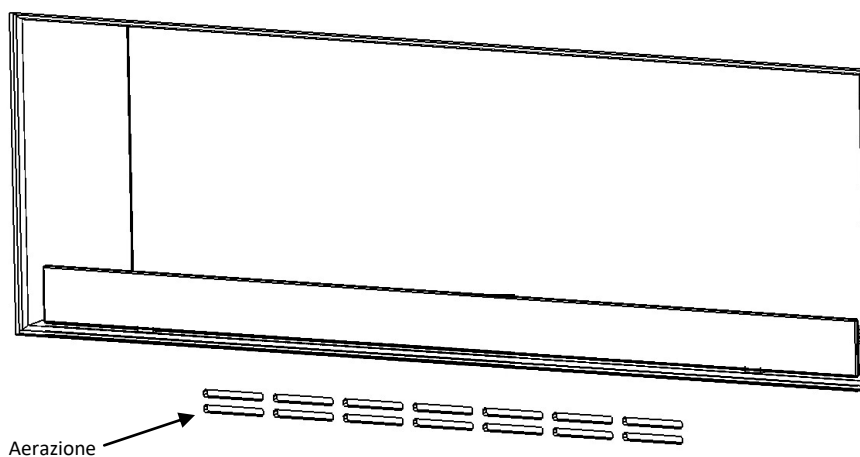

GlammBox Crea7ionEVO Plus

Preso d'aria necessaria:

GlammBox Crea7ionEVO Plus	Area di aerazione
800	75cm²
800DF	75cm²
1000	115cm²
1000DF	115cm²
1200	150cm²
1200DF	150cm²
1600	225cm²
1600DF	225cm²
2000	300cm²
2000DF	300cm²