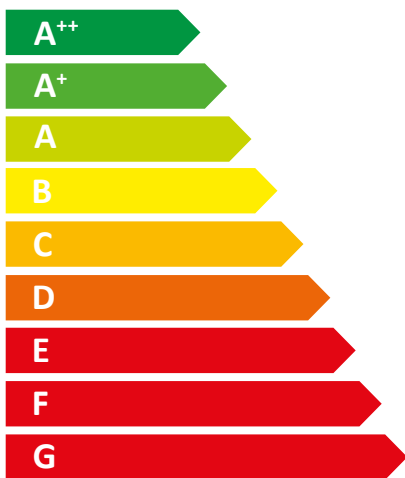

ENERG

енергия - ενεργεια

Y

IJA

IE

IA

stuv

22-110

A⁺

16,5

kW

ENERGIA - ЕНЕРГИЯ - ΕΝΕΡΓΕΙΑ - ENERGIJA - ENERGY - ENERGIE - ENERGI

2015/1186