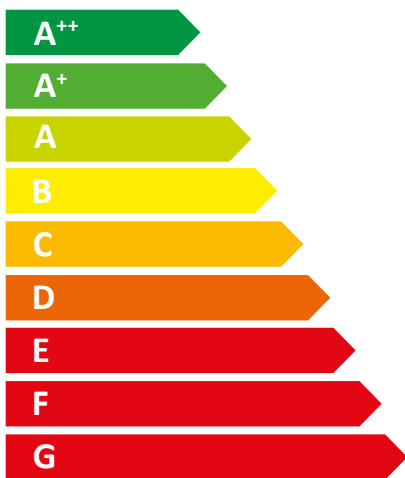

ENERG

енергия - ενεργεια

Y

IJA

IE

IA

stuv

30UP

A⁺

8,0
kW

ENERGIA - ЕНЕРГИЯ - ΕΝΕΡΓΕΙΑ - ENERGIJA - ENERGY - ENERGIE - ENERGI

2015/1186