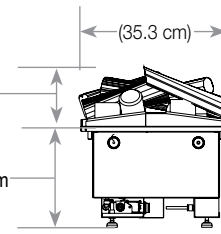

Kit Glamm 3D 1000

sistema a vapore acqueo

glamm®
fire

Dimensioni prodotti:

SENZA TRONCHETTI

TOP

FRONTALE

LATERALE

CON TRONCHETTI

TOP

FRONTALE

LATERALE

VASSOIO

TOP

FRONTALE

LATERALE