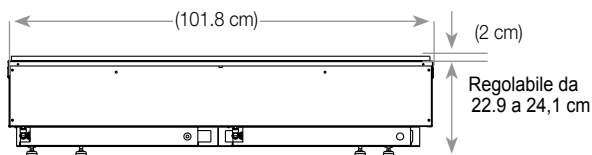

Kit Glamm 3D 1000

sistema a vapore acqueo

glamm®
fire

Dimensioni prodotti:

SENZA TRONCHETTI

TOP

FRONTALE

LATERALE

CON TRONCHETTI

TOP

FRONTALE

LATERALE

VASSOIO

TOP

FRONTALE

LATERALE