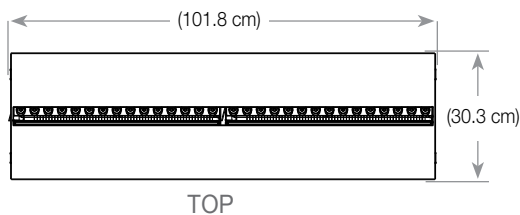

Kit Glamm 3D 1000

sistema a vapore acqueo

glamm®
fire

Dimensioni prodotti:

SENZA TRONCHETTI

TOP

FRONTALE

LATERALE

CON TRONCHETTI

TOP

FRONTALE

LATERALE

VASSOIO

TOP

FRONTALE

LATERALE