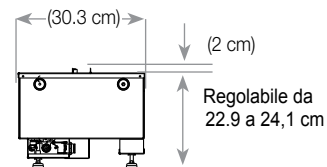

Kit Glamm 3D 1000

sistema a vapore acqueo

glamm®
fire

Dimensioni prodotti:

SENZA TRONCHETTI

TOP

FRONTALE

LATERALE

CON TRONCHETTI

TOP

FRONTALE

LATERALE

VASSOIO

TOP

FRONTALE

LATERALE