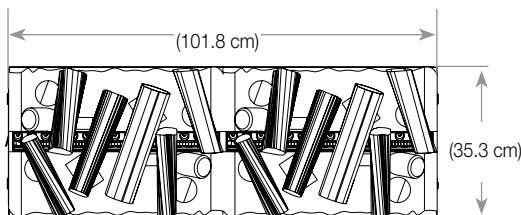

Kit Glamm 3D 1000

sistema a vapore acqueo

glamm®
fire

Dimensioni prodotti:

SENZA TRONCHETTI

TOP

FRONTALE

LATERALE

CON TRONCHETTI

TOP

FRONTALE

LATERALE

VASSOIO

TOP

FRONTALE

LATERALE