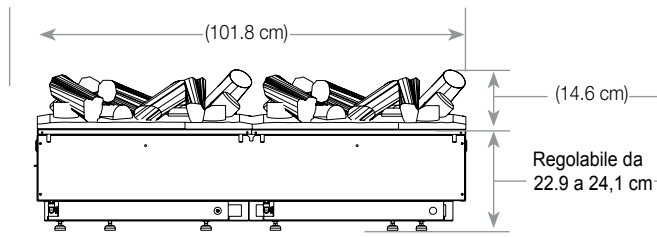

Kit Glamm 3D 1000

sistema a vapore acqueo

glamm®
fire

Dimensioni prodotti:

SENZA TRONCHETTI

TOP

FRONTALE

LATERALE

CON TRONCHETTI

TOP

FRONTALE

LATERALE

VASSOIO

TOP

FRONTALE

LATERALE